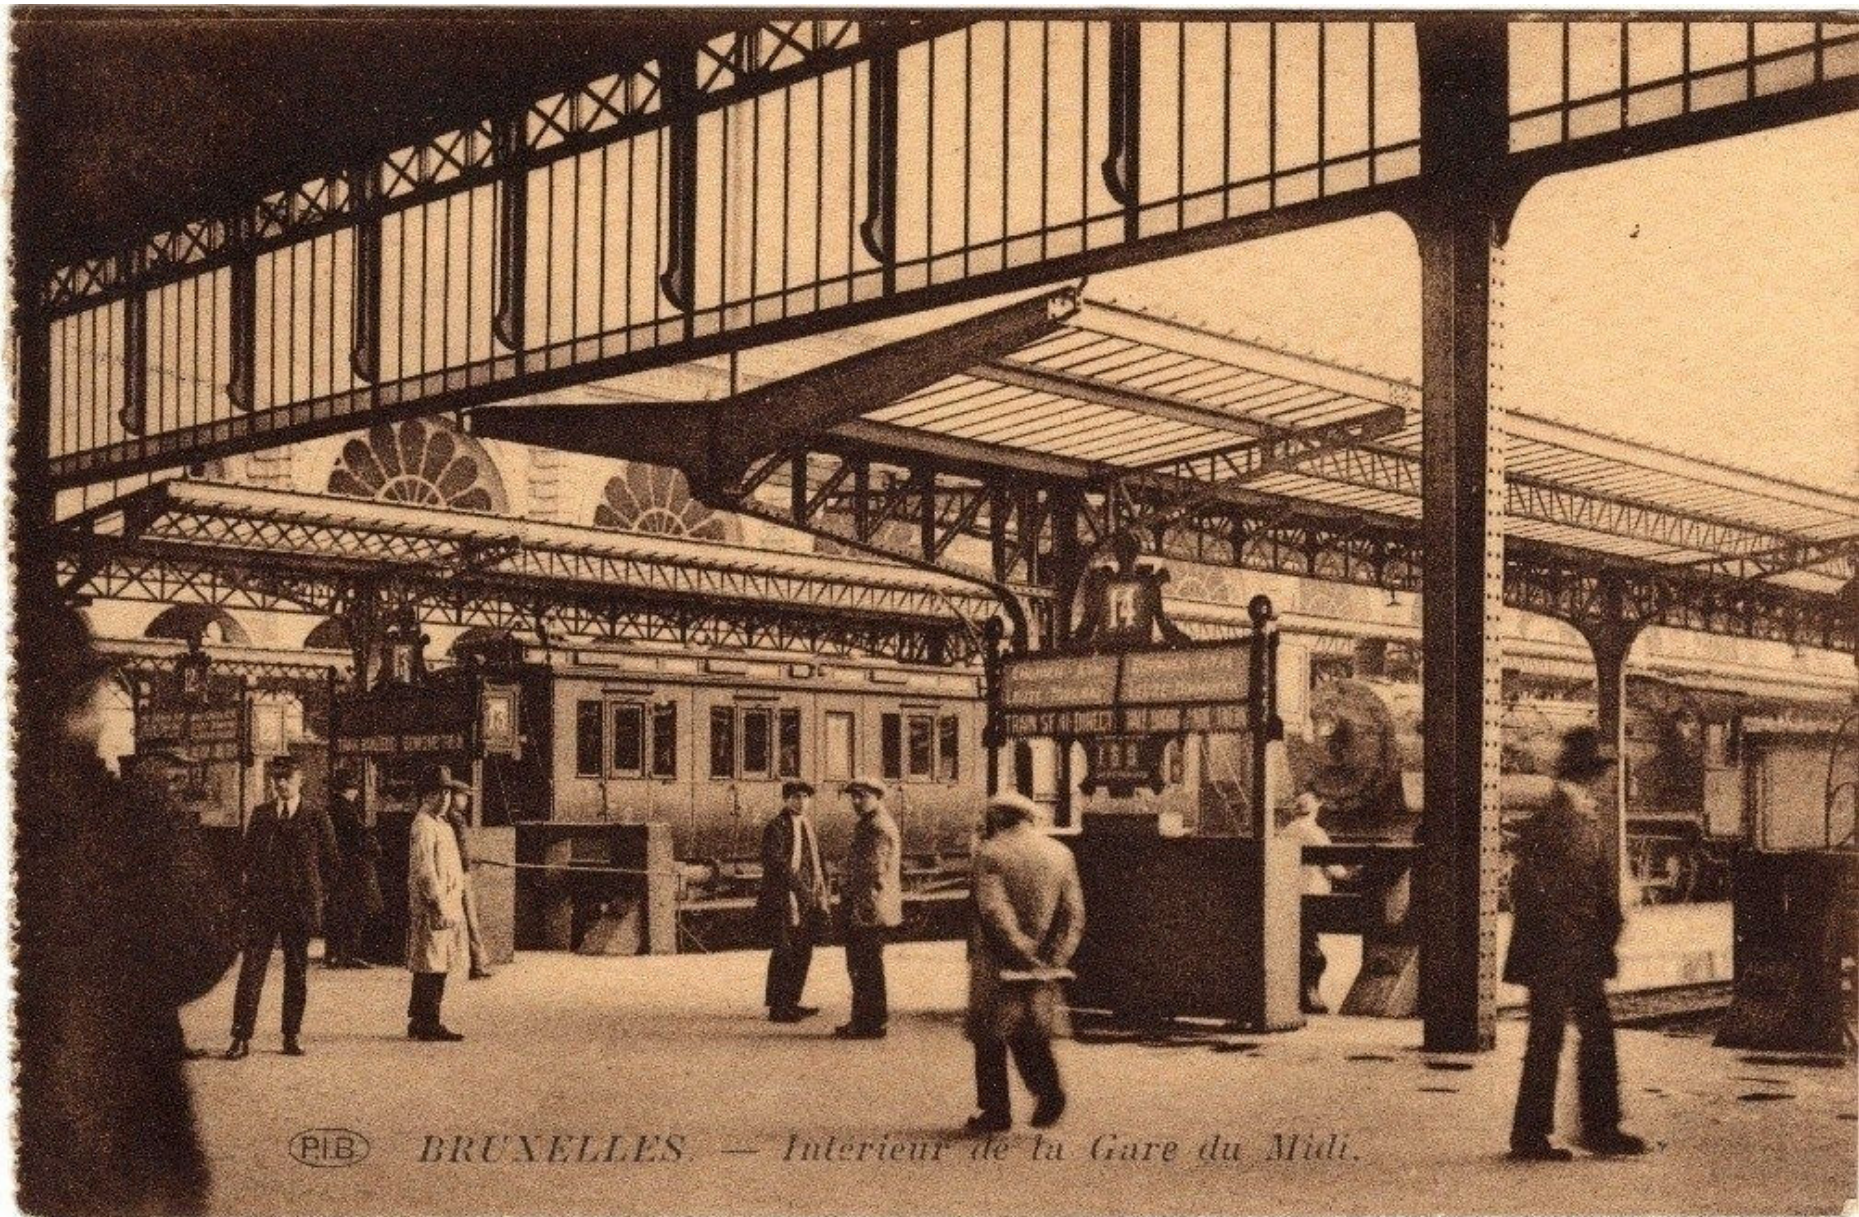

Hôtel Van Eetvelde

La façade

Classes 
du  patrimoine
.brussels 

u
urban
.brussels 

 **LAB·AN**
LABORATOIRE/LABORATORIUM ART NOUVEAU

Une usine avec sa structure de poutrelles métalliques

La gare du Midi © wikipédia

Poignée dessinée par Victor Horta ©
patrimoine.brussels

La ligne en coup de fouet

Façade - détail

Portrait de Victor Horta (1861-1947)

Hôtel Van Eetvelde

Le contexte

Plan ①

Classes
du patrimoine
.brussels 