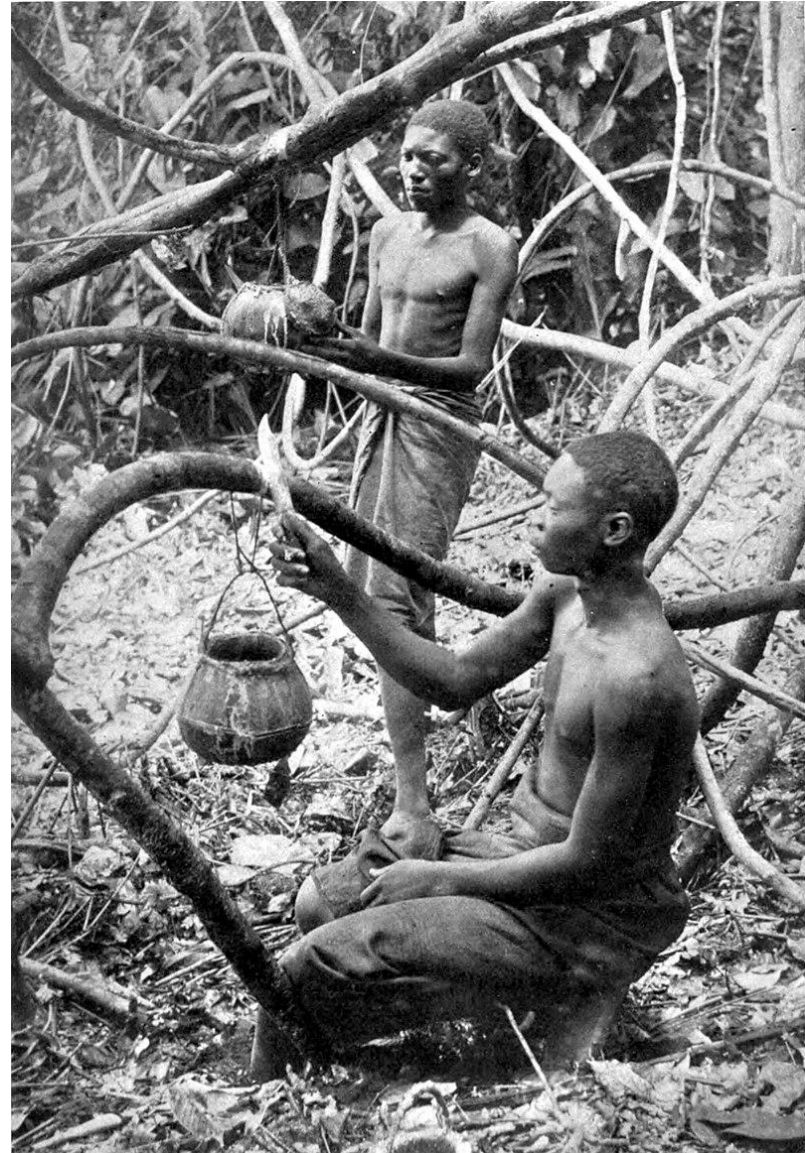

Poignée dessinée par Victor Horta ©
patrimoine.brussels

La ligne en coup de fouet

Façade - détail

Portrait de Victor Horta (1861-1947)

Hôtel Van Eetvelde

Le contexte

Plan ①

Classes
du patrimoine
.brussels 

u
urban
.brussels 

 **LAB-AN**
LABORATOIRE/LABORATORIUM ART NOUVEAU

Photomontage de la famille Van Eetvelde

Parc du Cinquantenaire

Tervuren, ancien Palais des Colonies, actuel Africa Museum

Vers 1900, carte de l'Etat indépendant du Congo © philaseiten.de

Récolte du caoutchouc (latex) au départ de l'hévéa © Wikipédia

Récolte du caoutchouc (latex) à travers les yeux d'Hergé et de Tintin

Cosse et fèves de cacao

GROUPE d'HOMMES ET FEMMES BANGALAS.

Village congolais à Tervuren 1897 © wikimedia commons

photo d'un garçon congolais mutilé © Alice Harris

Portrait d'Alice Harris (1870-1970)

Hôtel Van Eetvelde

Le jardin d'hiver

Plan 8

Mosaïste en train de tailler
les tesselles avec sa
marteline sur un tranchet