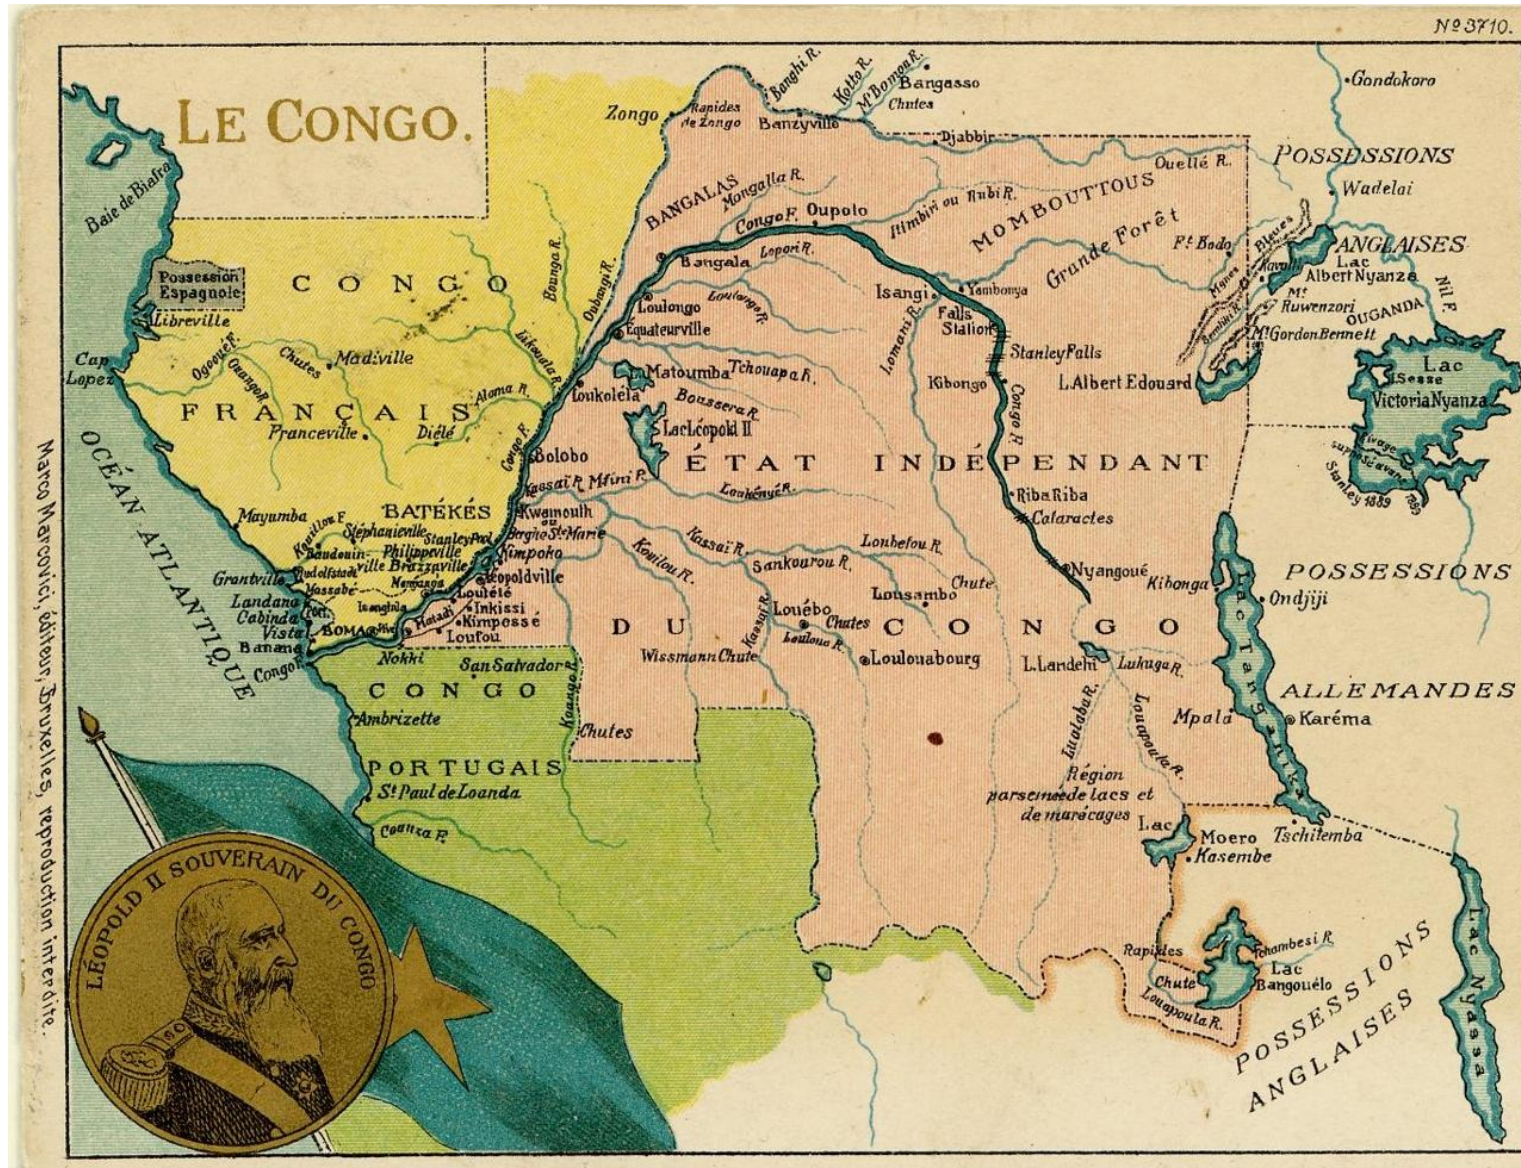

Poignée dessinée par Victor Horta ©
patrimoine.brussels

La ligne en coup de fouet

Façade - détail

Portrait de Victor Horta (1861-1947)

Hôtel Van Eetvelde

Le contexte

Plan ①

Classes
du patrimoine
.brussels 

u
urban
.brussels 

 **LAB-AN**
LABORATOIRE/LABORATORIUM ART NOUVEAU

Photomontage de la famille Van Eetvelde

Parc du Cinquantenaire

Tervuren, ancien Palais des Colonies, actuel Africa Museum

Vers 1900, carte de l'Etat indépendant du Congo © philaseiten.de

Récolte du caoutchouc (latex) au départ de l'hévéa © Wikipédia

Récolte du caoutchouc (latex) à travers les yeux d'Hergé et de Tintin

Cosse et fèves de cacao

GROUPE d'HOMMES ET FEMMES BANGALAS.

Village congolais à Tervuren 1897 © wikimedia commons