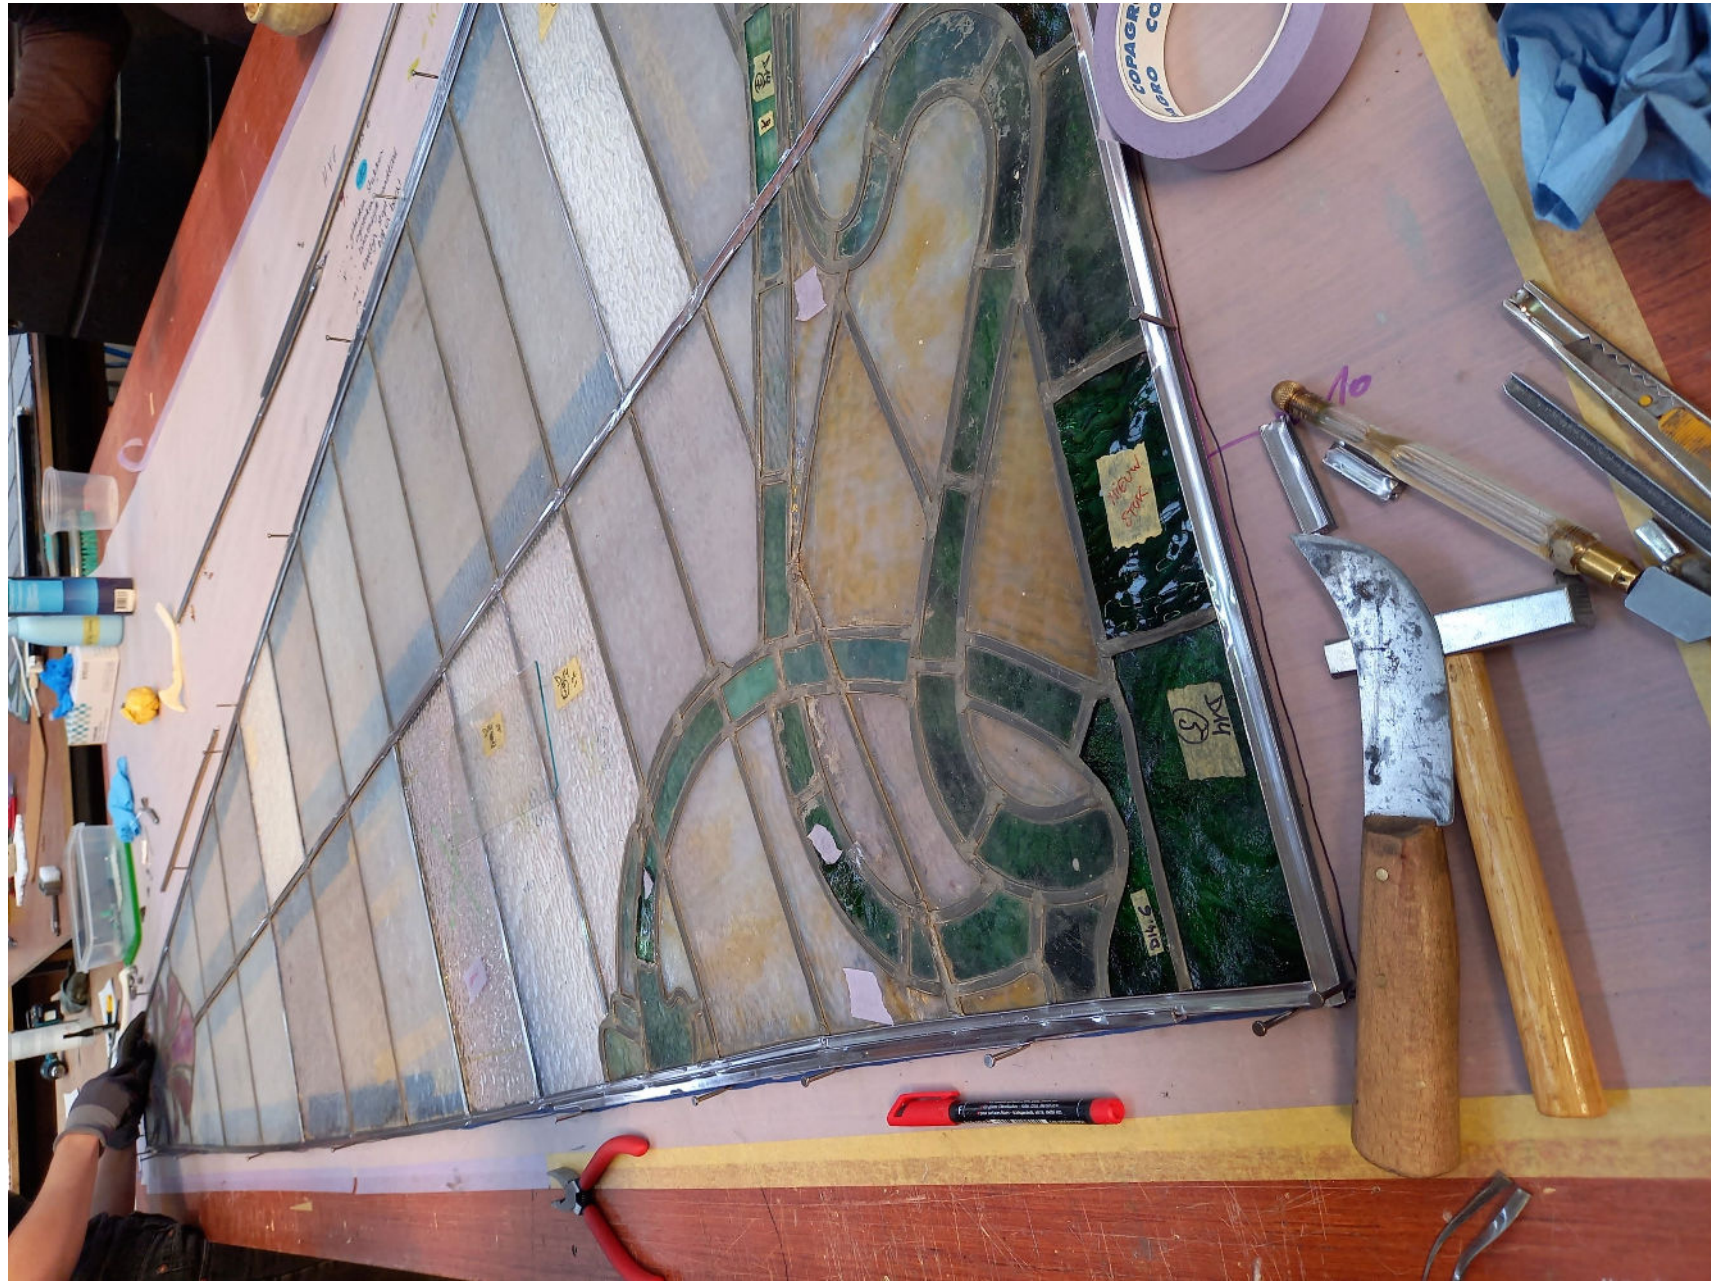

photo d'un garçon congolais mutilé © Alice Harris

Portrait d'Alice Harris (1870-1970)

Hôtel Van Eetvelde

Le jardin d'hiver

Plan 8

Mosaïste en train de tailler
les tesselles avec sa
marteline sur un tranchet

Coup de fouet

Structure de la verrière du jardin d'hiver dépouillée de ses vitraux lors de la campagne de restauration de 2023

Restauration des vitraux de la
verrière dans l'atelier de Katrien
Mestdagh

Hôtel Van Eetvelde